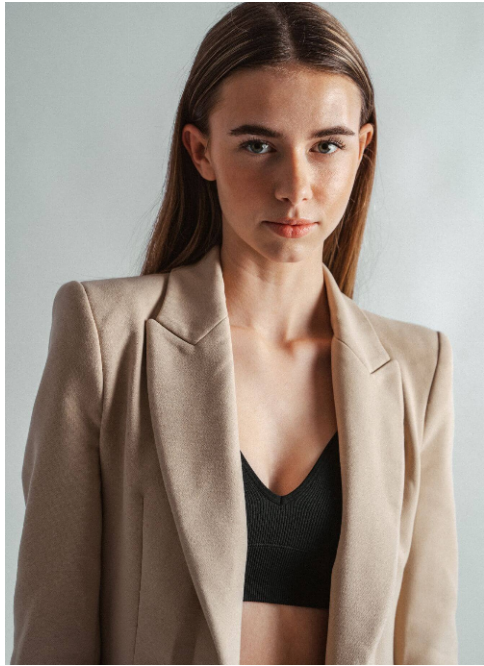

Lara #533

WIMA | Models GmbH

+49 (0) 173 7845031

info@wima-models.de

www.wima-models.de

WIMA | MODELS