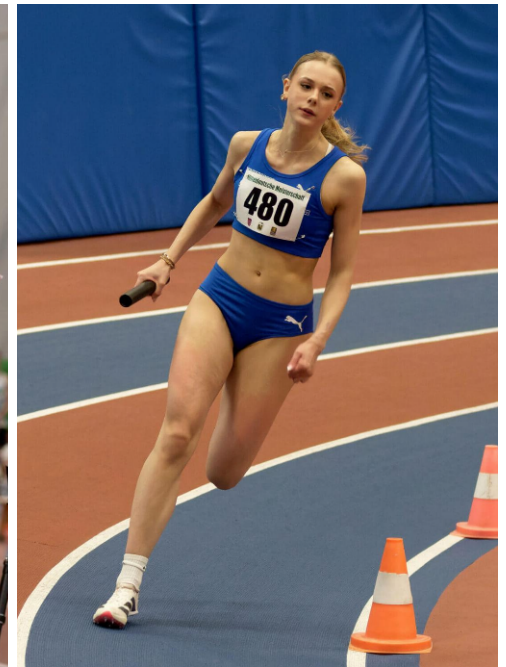

Helene #560

Sprachen:	deutsch, englisch, französisch
Haarfarbe:	blond
Augenfarbe:	braun
Körpergröße:	172 cm
Konfektionsgröße:	34
Schuhgröße:	39
Maße:	82-68-89 cm
Wohnort:	Chemnitz (Sachsen)
Geburtsjahr:	2010
Studium/Ausbildung:	Schülerin
Aktueller Job:	Sportgymnasium Chemnitz
Talent:	Leichtathletik
Instagram:	233 Follower