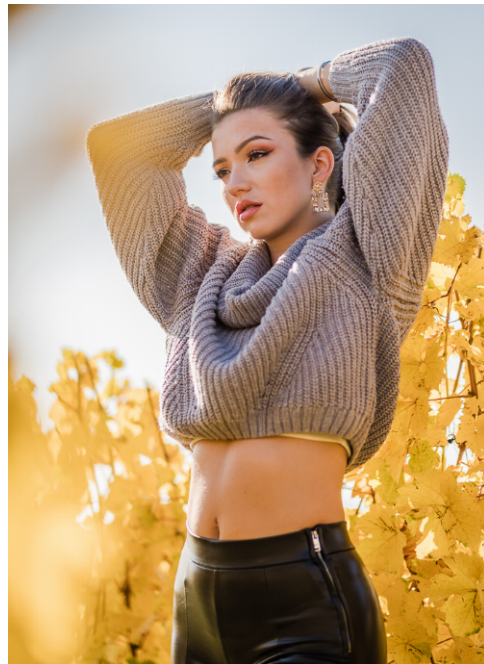

Madlyn #209

WIMA | Models GmbH
+49 (0) 173 7845031
info@wima-models.de
www.wima-models.de

WIMA | MODELS