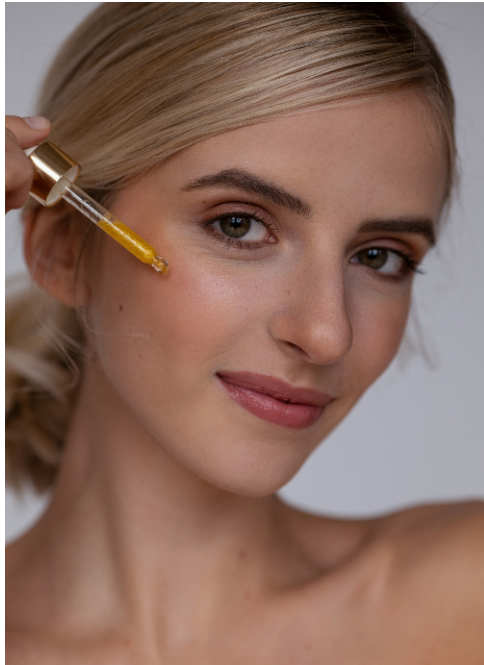

Stella #280

WIMA | Models GmbH
+49 (0) 173 7845031
info@wima-models.de
www.wima-models.de

WIMA | MODELS