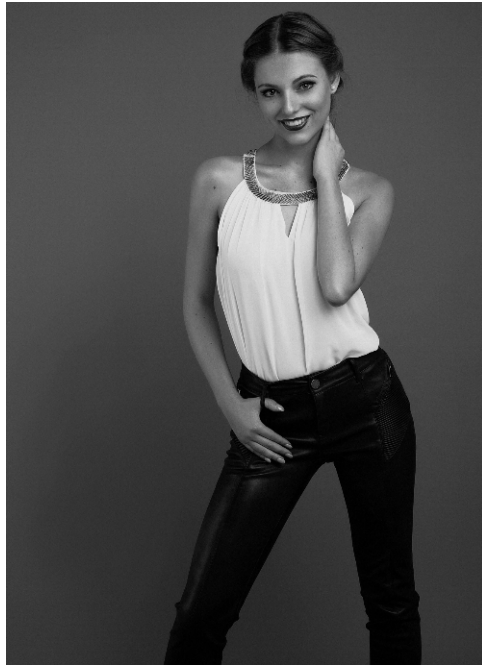

Vanessa #202

WIMA | Models GmbH
+49 (0) 173 7845031
info@wima-models.de
www.wima-models.de

WIMA | MODELS